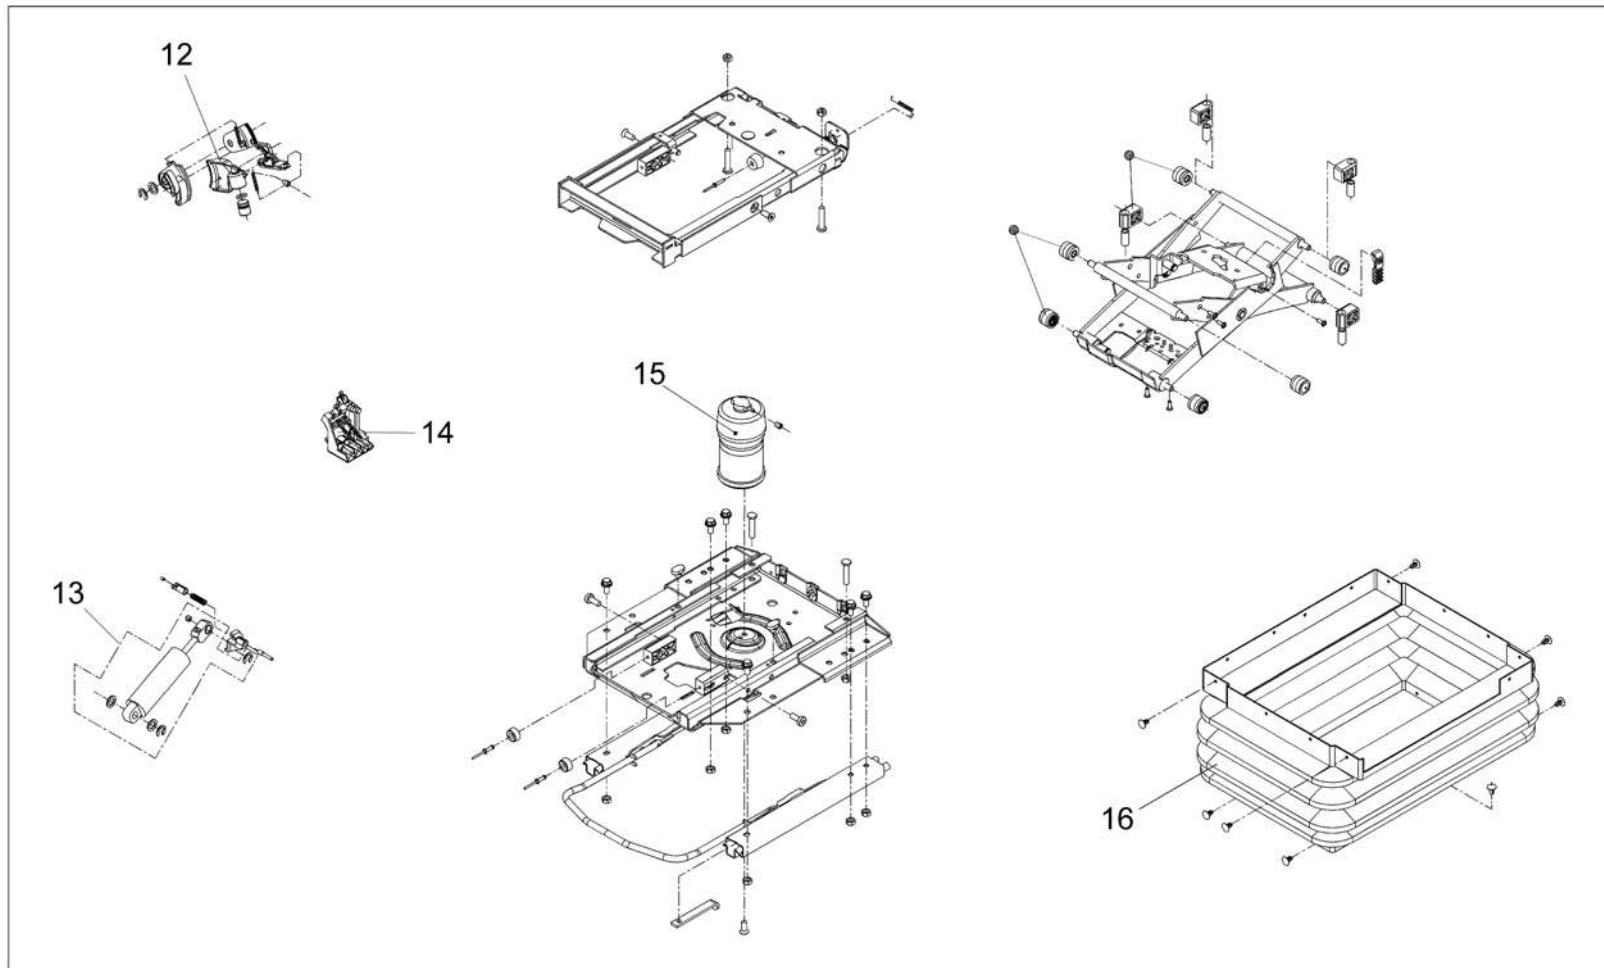

SEAT ASSY right  
SITZ KPL rechts  
SIEGE CPL a droite

from No / up to No  
WFN5#####2029161

Figure  
Bild 99707018240  
Figure

**TADANO**  
2600-45

PAGE 1 OF 2  
SEITE 1 VON 2  
PAGE 1 DE 2

100

SEAT ASSY right  
SITZ KPL rechts  
SIEGE CPL a droite

from No / up to No  
WFN5#####2029161

Figure  
Bild 99707018240  
Figure

**TADANO**  
2600-45

PAGE 2 OF 2  
SEITE 2 VON 2  
PAGE 2 DE 2

100