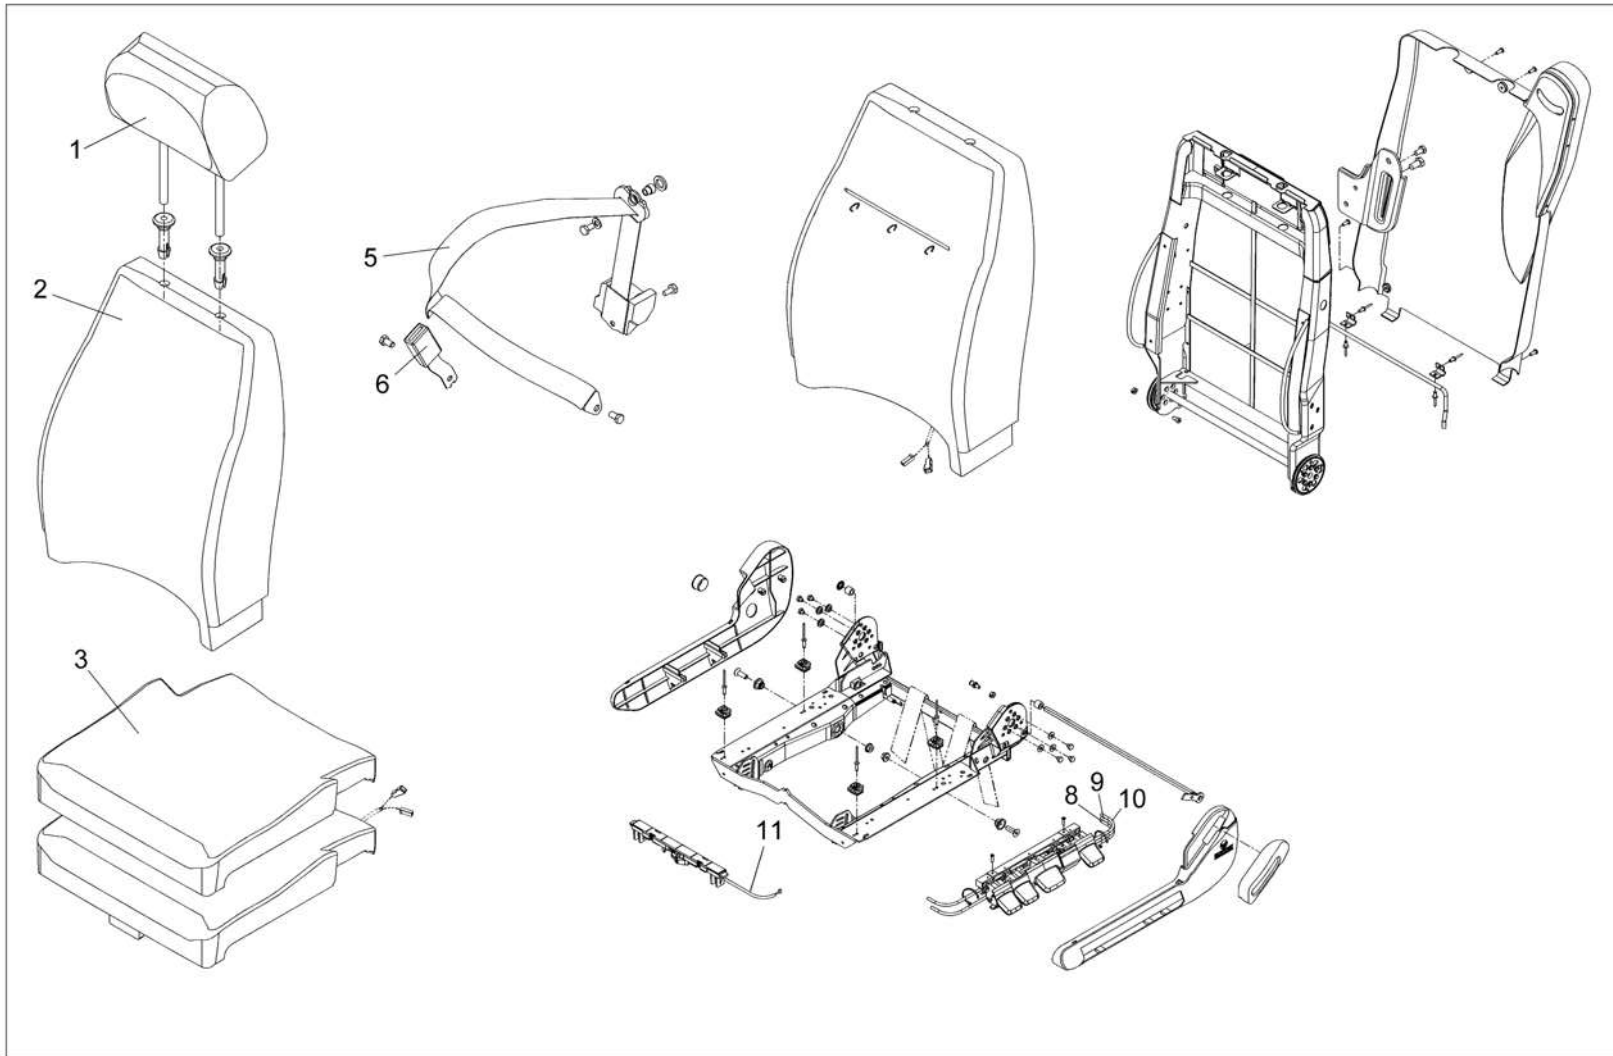

SEAT ASSY right  
SITZ KPL rechts  
SIEGE CPL a droite

from No / up to No  
WFN5#####2029161

Figure  
Bild 99707018240  
Figure

**TADANO**  
2600-45

PAGE 1 OF 2  
SEITE 1 VON 2  
PAGE 1 DE 2

100

SEAT ASSY right  
SITZ KPL rechts  
SIEGE CPL a droite

from No / up to No  
WFN5#####2029161

Figure  
Bild 99707018240  
Figure

**TADANO**  
2600-45

PAGE 2 OF 2  
SEITE 2 VON 2  
PAGE 2 DE 2

100